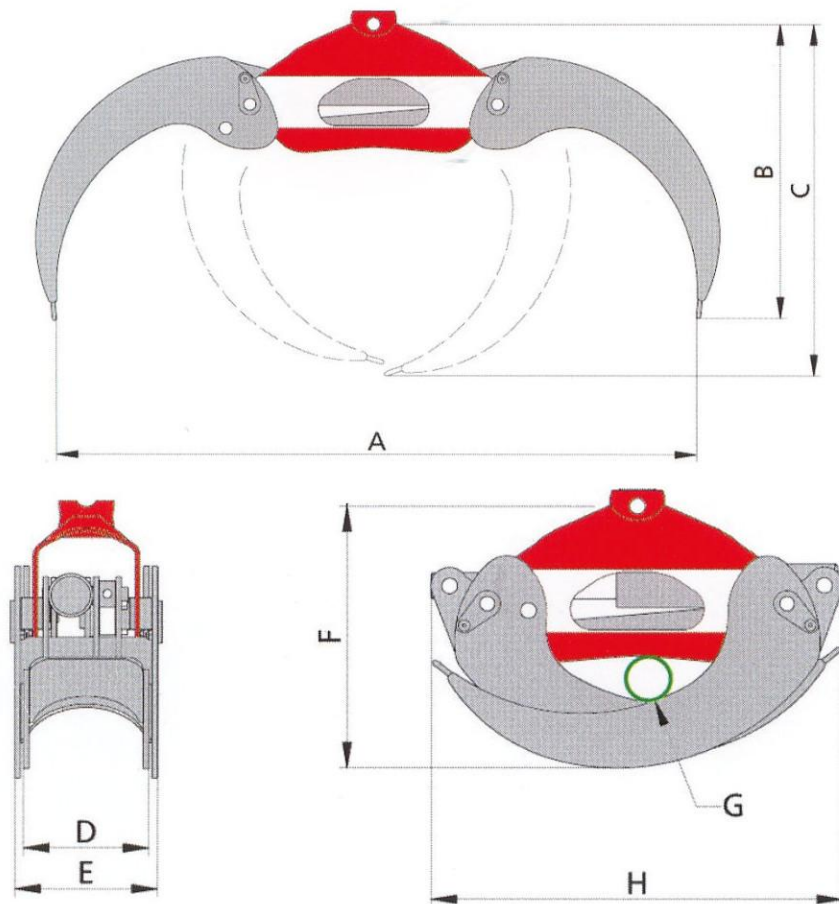

[mm]	A	B	C	D	E	F	G	H
LK 25	1450	680	810	234	266	500	90	770
LK 30	1600	725	870	288	336	540	110	840

LESNE KLEŠČE

	LK 25	LK30
Presek	0,25 m ²	0,3 m ²
Del. tlak pri 200 bar	9,9 kN	11,8 kN
Teža	95 kg	120 kg
Max. nosilnost	2500 kg	3000 kg